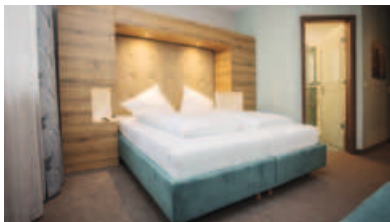

**ZENTRUM 10 M • SKILIFT 500 M
DORF ALM WINTERBERG 5 M
BIKEPARK 1 KM**

Sportler, Naturliebhaber und Familien genießen modernen Hotelkomfort mit reichhaltigem Frühstücksbuffet und herzlichem Service.

Sportsmen, nature lovers and families enjoy modern hotel comfort with rich breakfast buffet and warmly service.

Zum Bestpreis buchen
Book at best price

LODGE HOTEL WINTERBERG

Am Waltenberg 33
59955 Winterberg
Tel. +49 (0) 2981 92 96 970
info@lodgehotel-winterberg.de
www.lodgehotel-winterberg.de